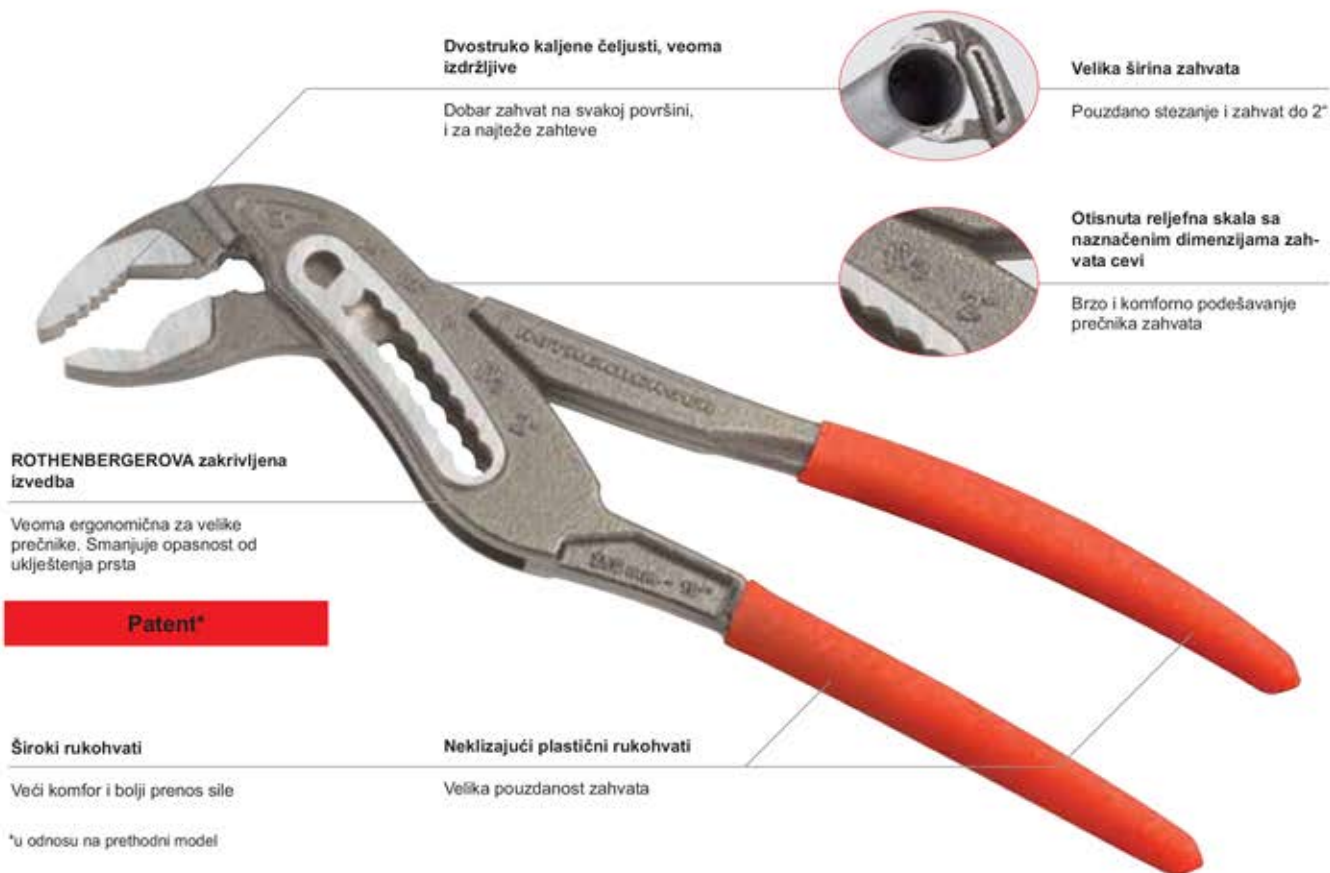

STANDARDNI ALAT

Klešta

ROGRIP M

Brzopodešavajuća klešta

- 30% veća sila zahvata*: 10" klešta za cevi do 2"
- Zahvat u 3 tačke: pouzdan zahvat i savršeno naleganje klešta na max. prečniku cevi
- Široki rukohvati za veći komfor i bolji prenos sile
- Podešavanje u 10 položaja

Tehnički podaci:

Hrom-vanadijum kovani čelik

Polirana glava i spojnička veza

Dvostruko kaljene čeljusti, veoma izdržljive

ROTHENBERGEROVA zakrivljena izvedba

Veoma ergonomična za velike prečnike. Smanjuje opasnost od uklještenja prsta

Patent*

Široki rukohvati

Veći komfor i bolji prenos sile

*u odnosu na prethodni model

Neklizajući plastični rukohvati

Velika pouzdanost zahvata

ROTHENBERGEROVA zakrivljena izvedba – posebno ergonomična!

ROGRIP S

Brzopodešavajuća klešta

- Karakteristike kao ROGRIP M

ROTHENBERGER-ova zakrivljena izvedba, posebno ergonomično

Dvostruko kaljene čeljusti, veoma izdržljive

Dobar zahvat na svakoj površini, i za najteže zahteve